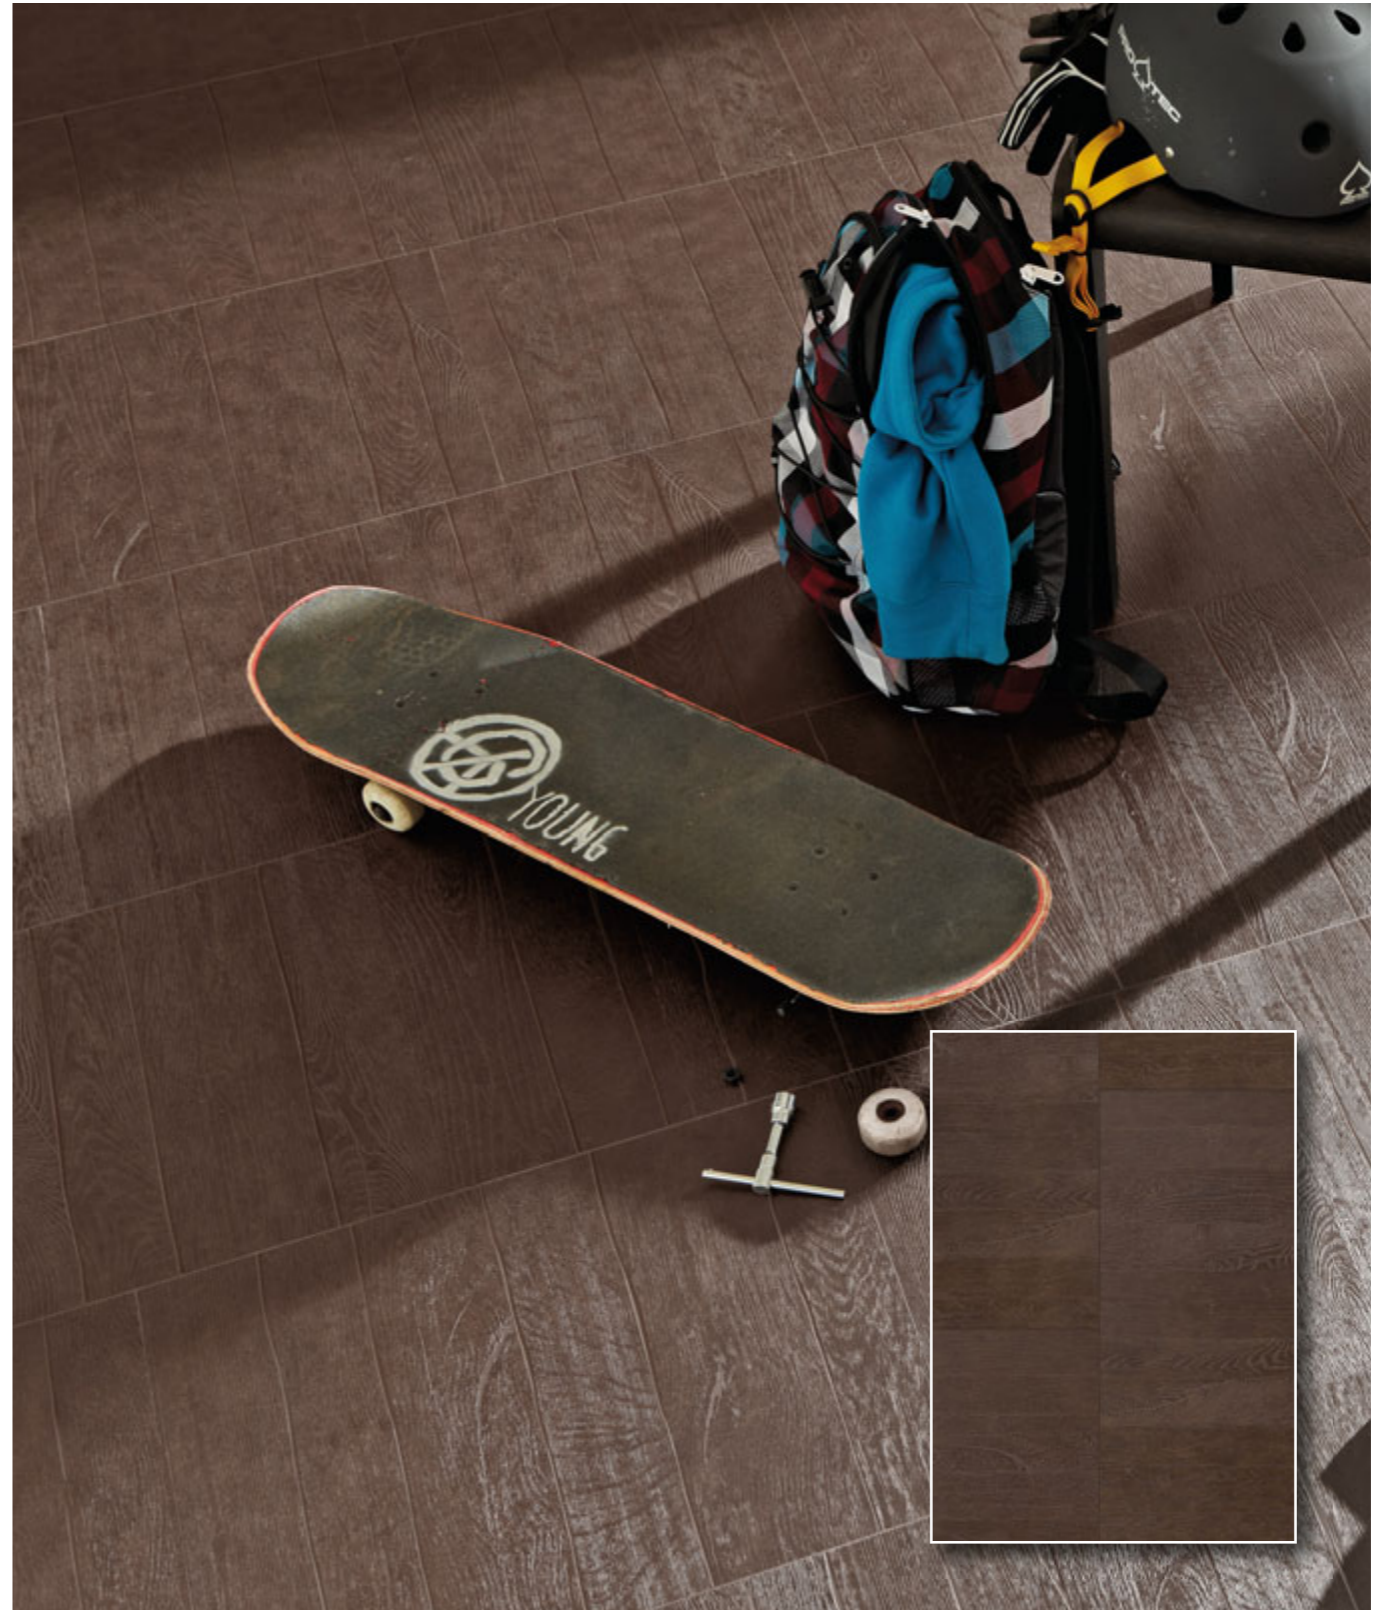

# Das Lagerprogramm der Behrens-Wöhlk-Gruppe...

Rost 6300

PK-Seite 16 

Rustic wood dunkelbraun 6303

PK-Seite 16 

Hickory betongrau 6223

PK-Seite 16 

Schiefer anthrazit 6220