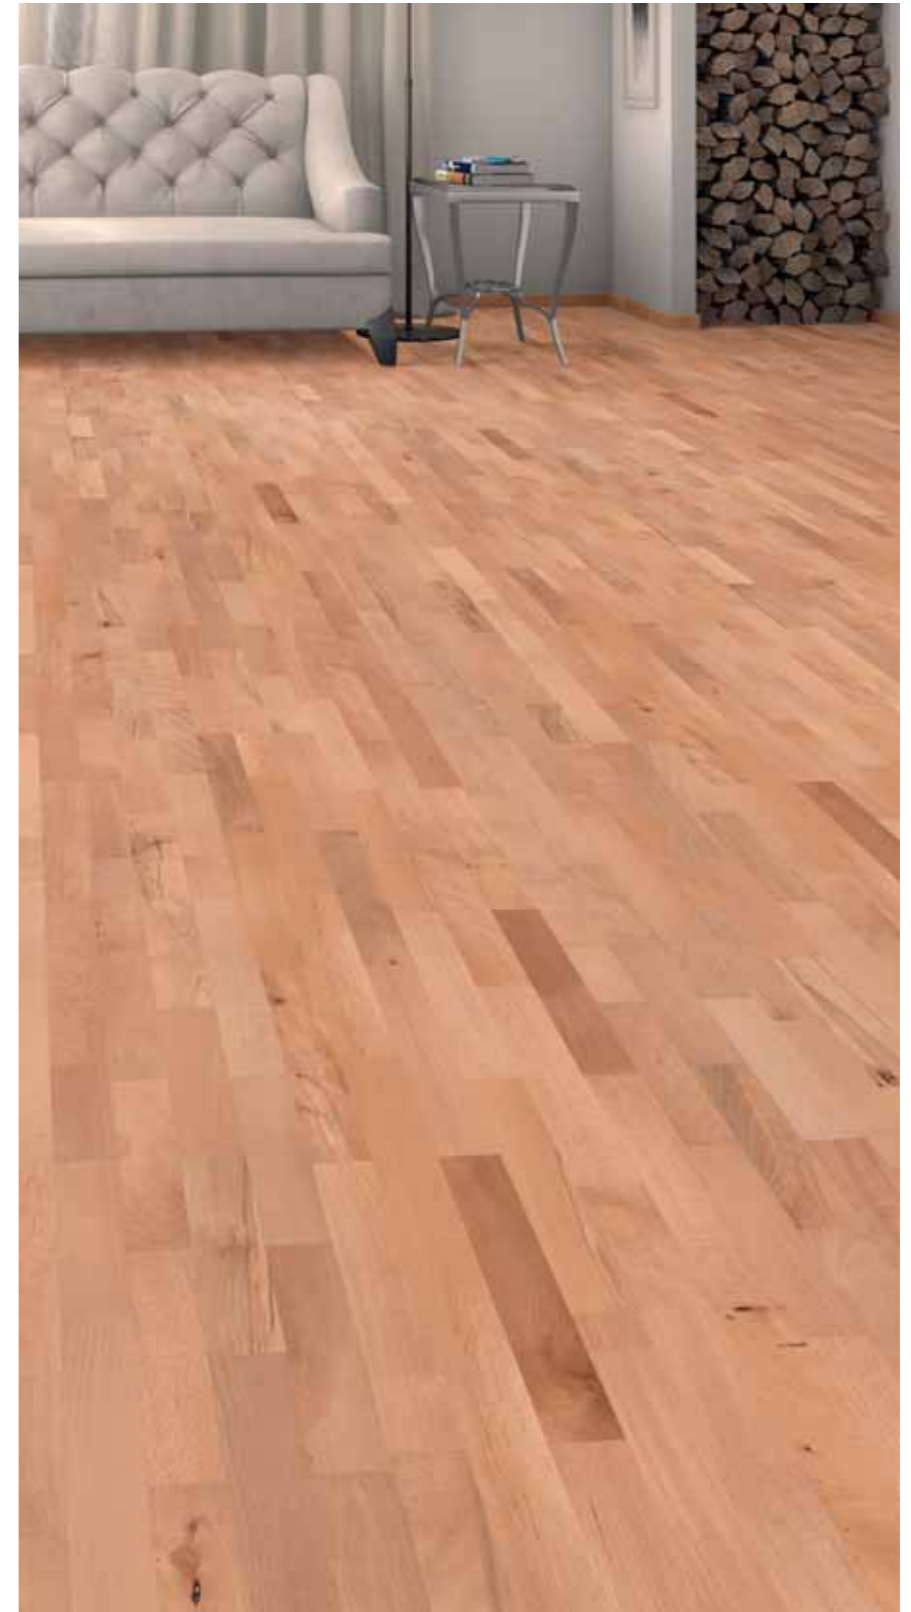

**Schiffsboden Buche gedämpft,
Universal, Permadur matt**

PK-Seite 15, Drehkollektion