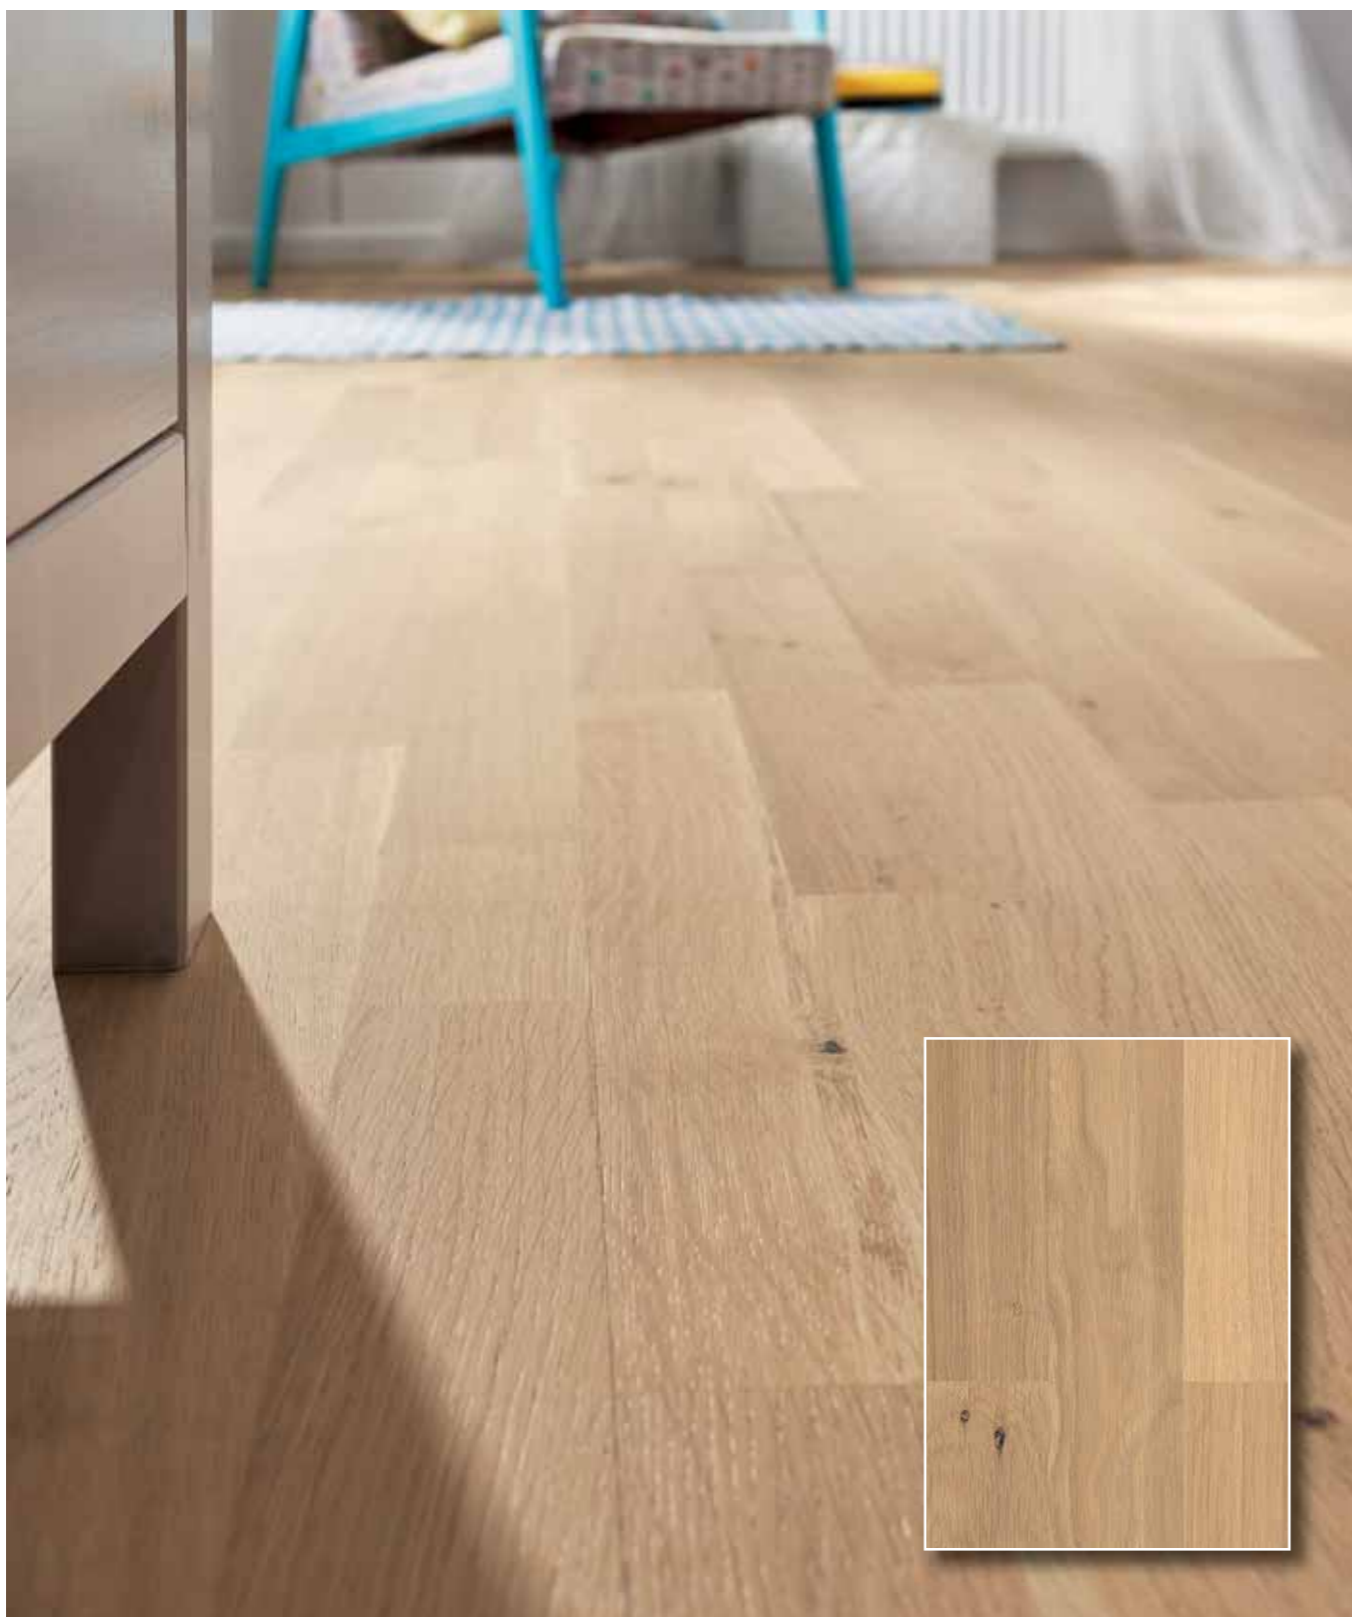

# Das Lagerprogramm der Behrens-Wöhlk-Gruppe...

Buche ged., Natur, Permadur matt

PK-Seite 14 

Buche ged., Rustico, Permadur matt

PK-Seite 14 

Eiche weiß, Country, strukturiert, naturalin plus

PK-Seite 14 

Eiche, Natur, Permadur matt (auch in bioTec)