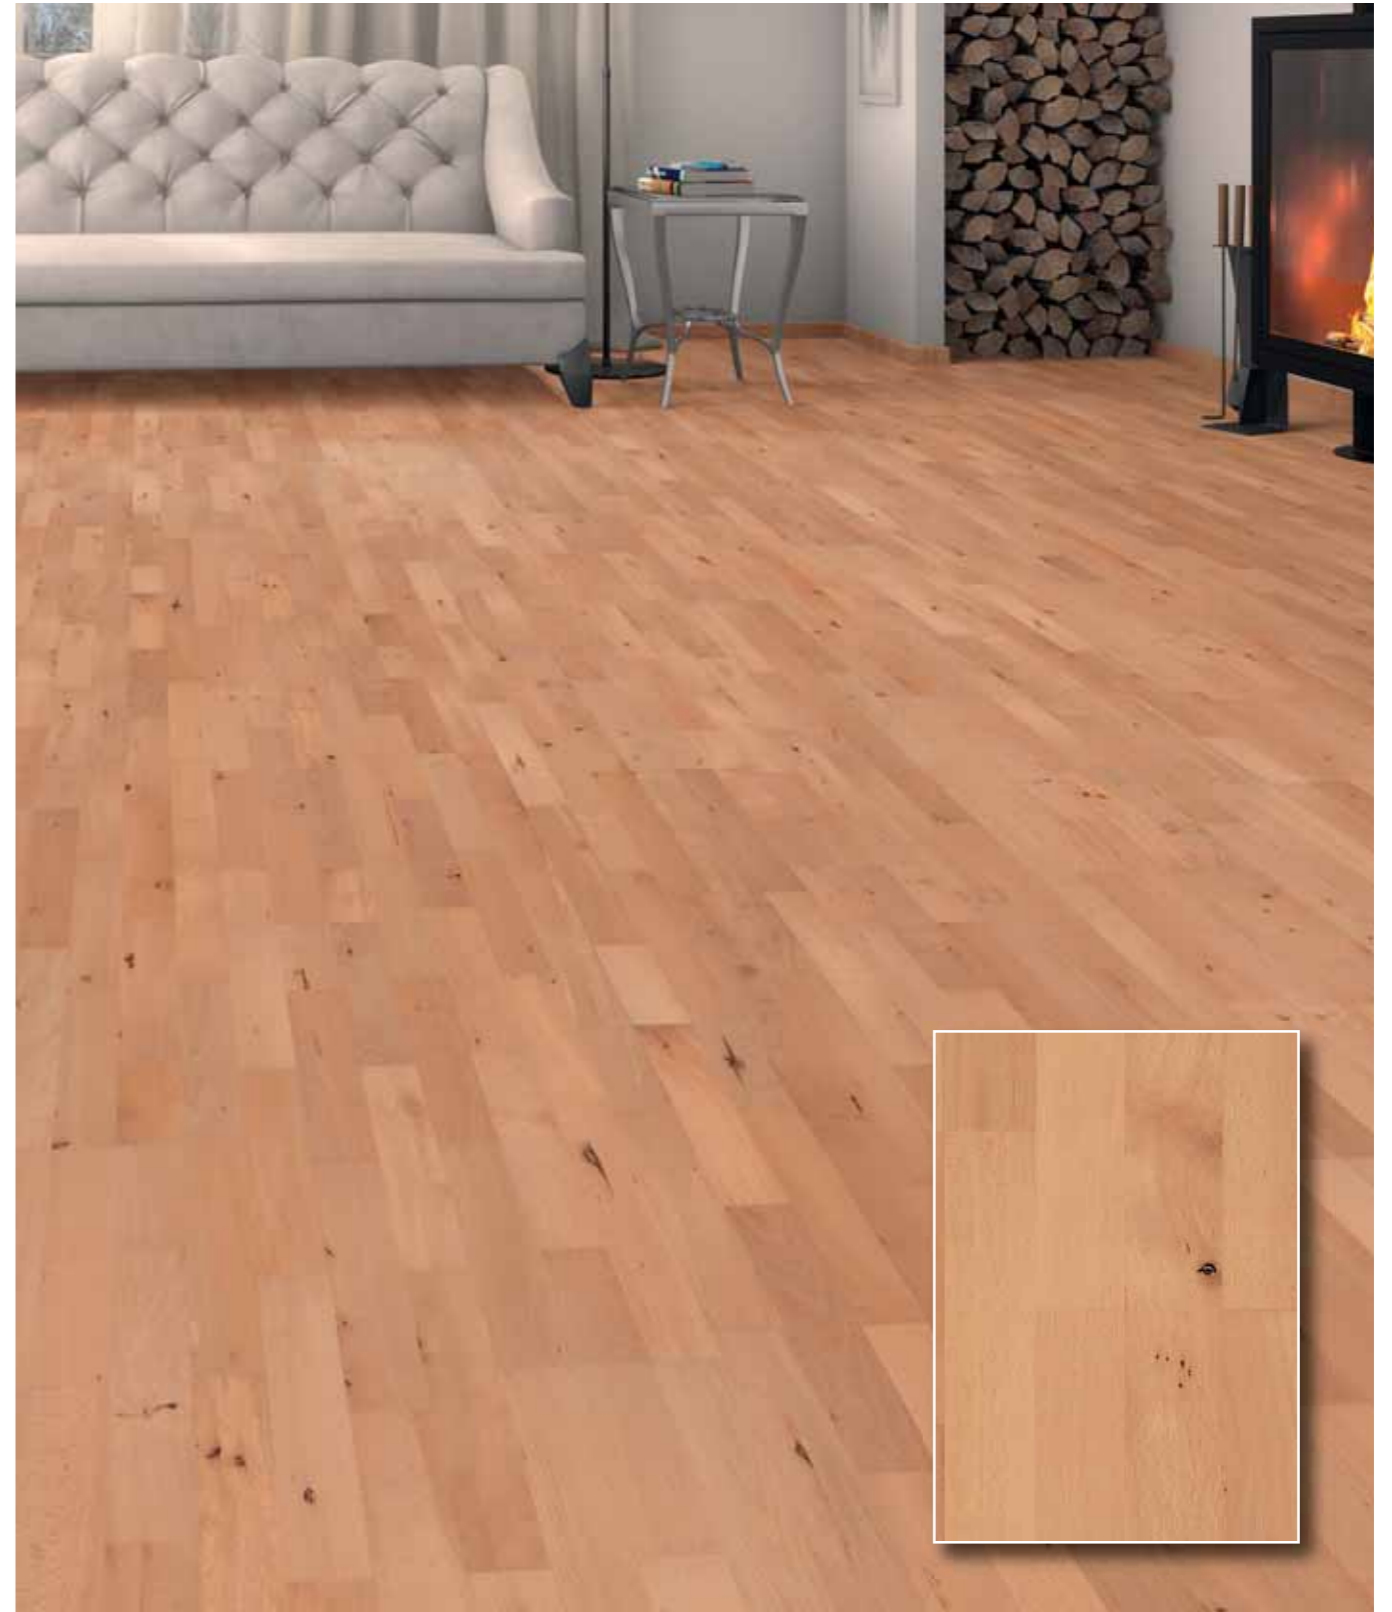

# Das Lagerprogramm der Behrens-Wöhlk-Gruppe...

Buche ged., Natur, Permadur matt

PK-Seite 14 

Buche ged., Rustico, Permadur matt

PK-Seite 14 

Eiche weiß, Country, strukturiert, naturalin plus

PK-Seite 14 

Eiche, Natur, Permadur matt (auch in bioTec)