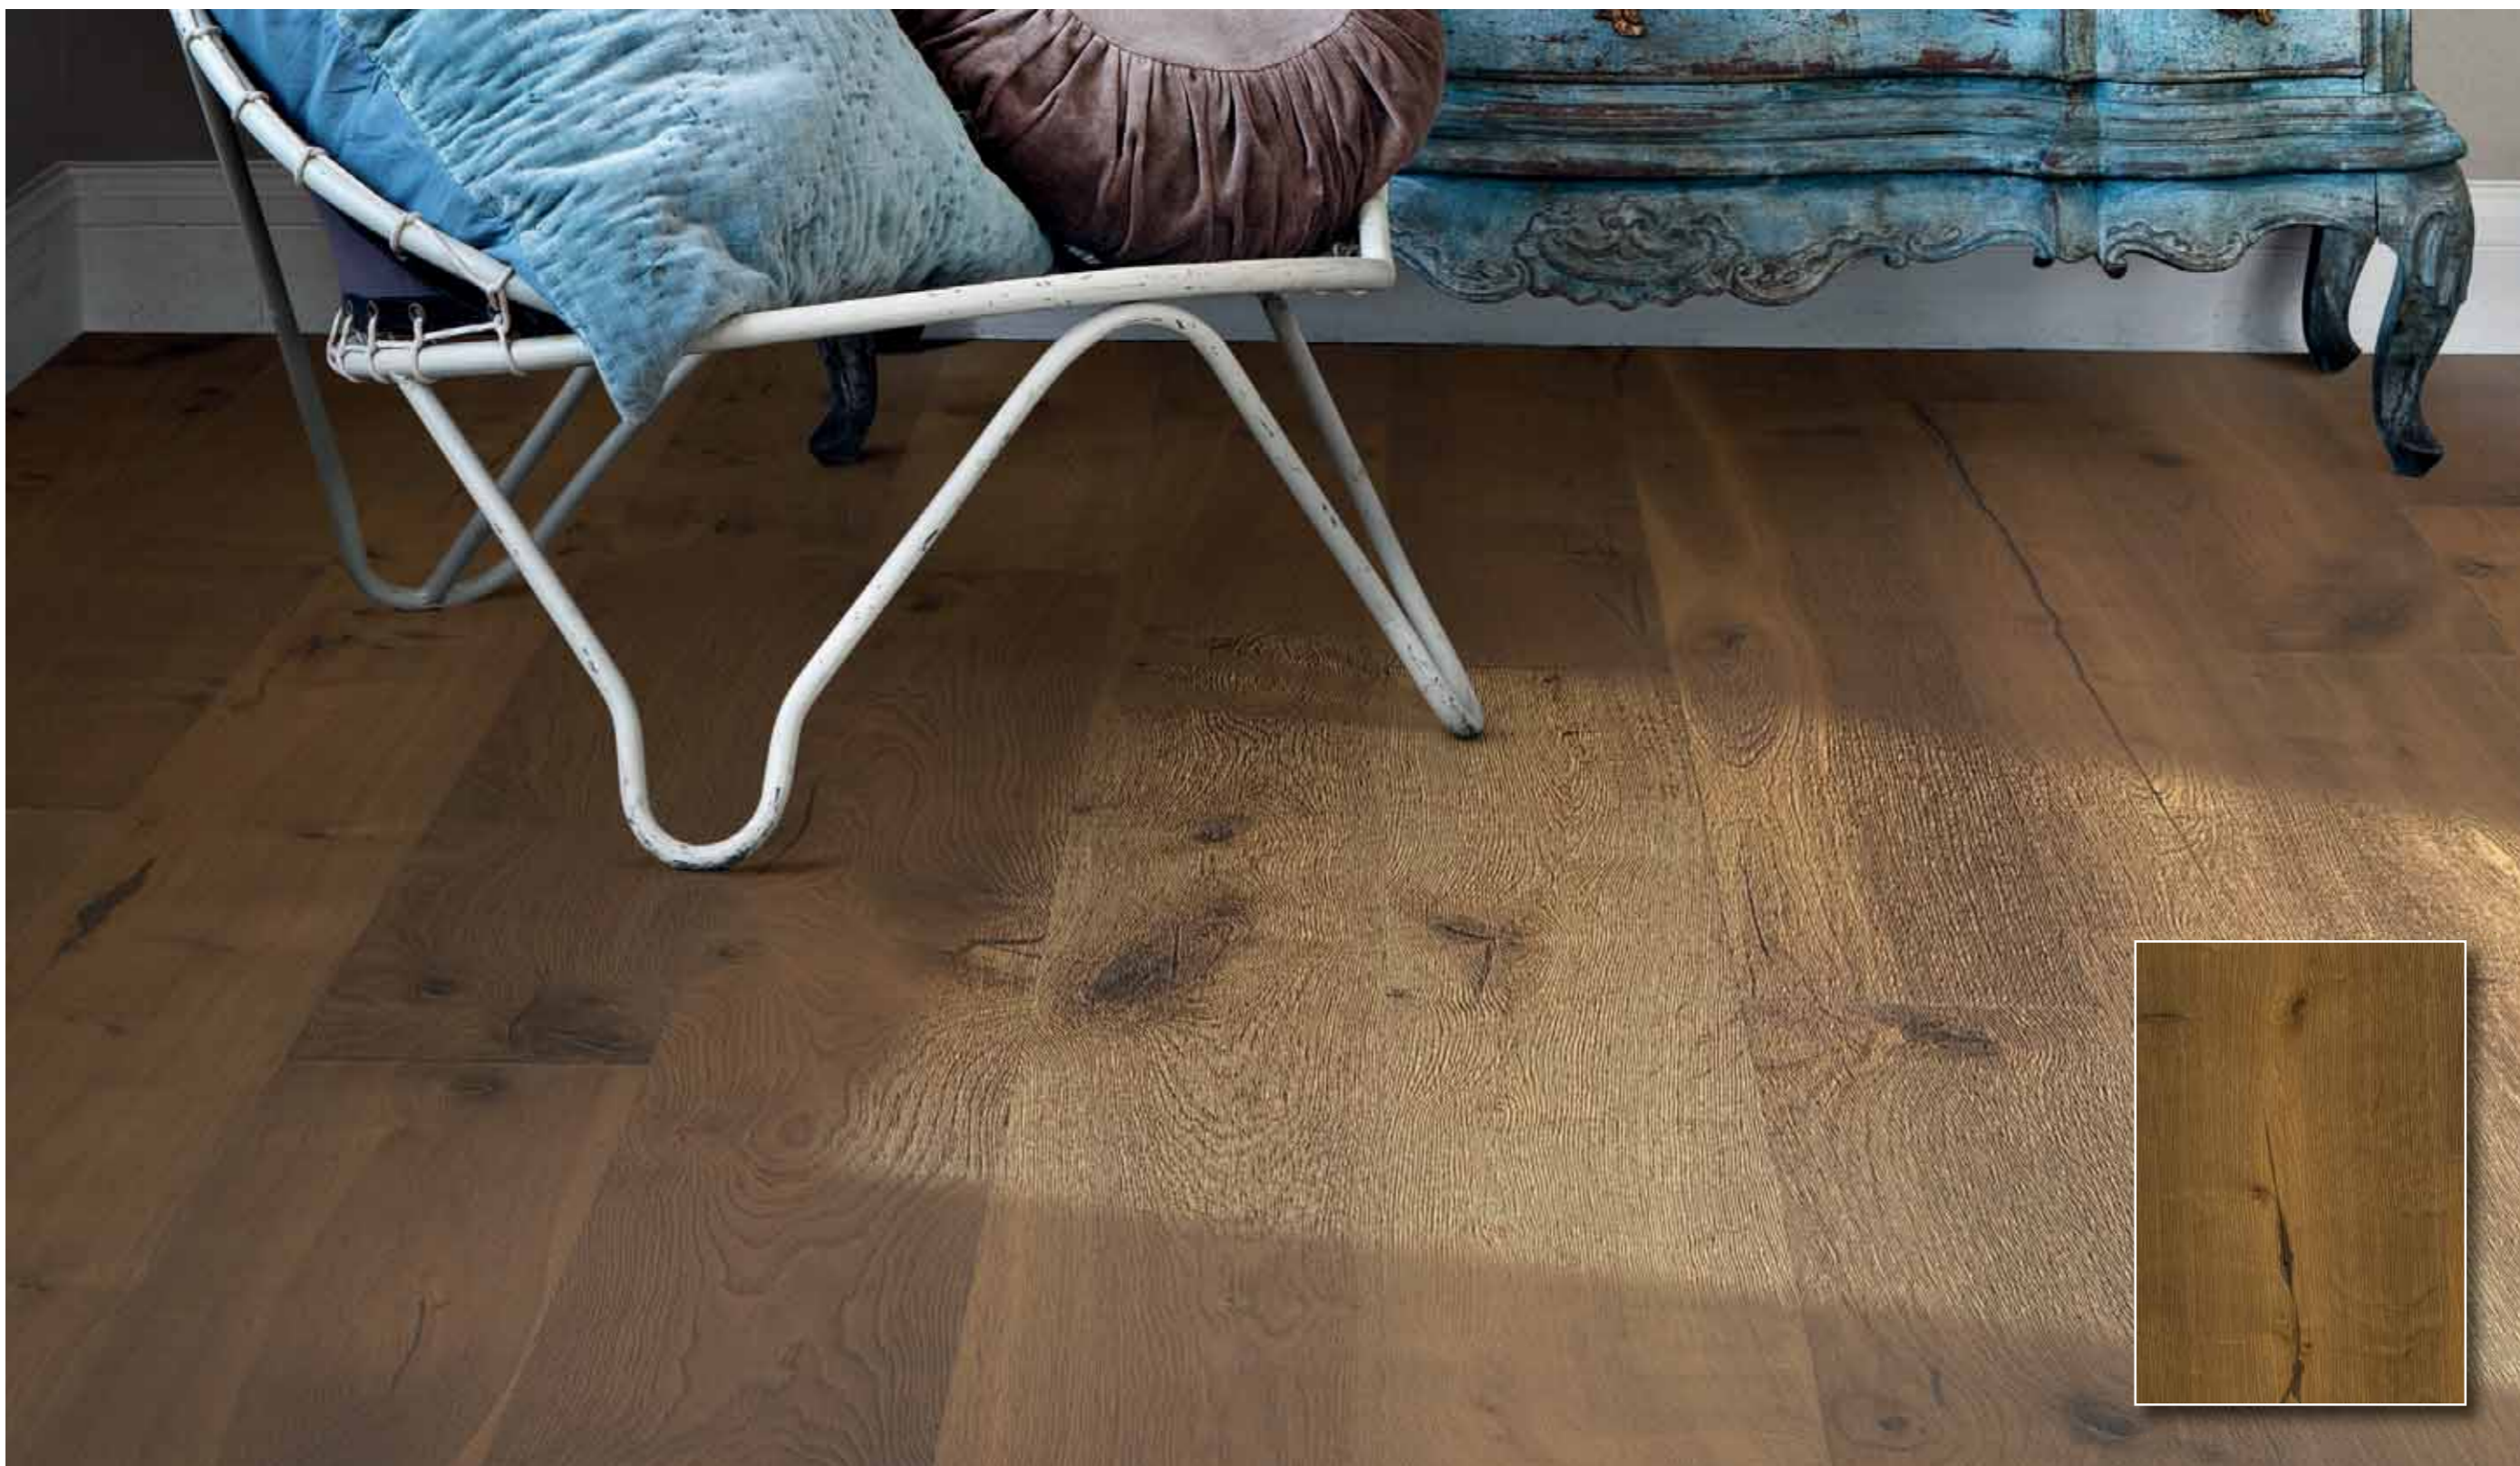

Nutzschicht 3,6 mm · Maße 2420 x 187 x 15 mm

Landhausdiele Swedish Founders Collection von Kährs

Eiche Frederik, Country, stark gebürstet, Naturöl

PK-Seite 12