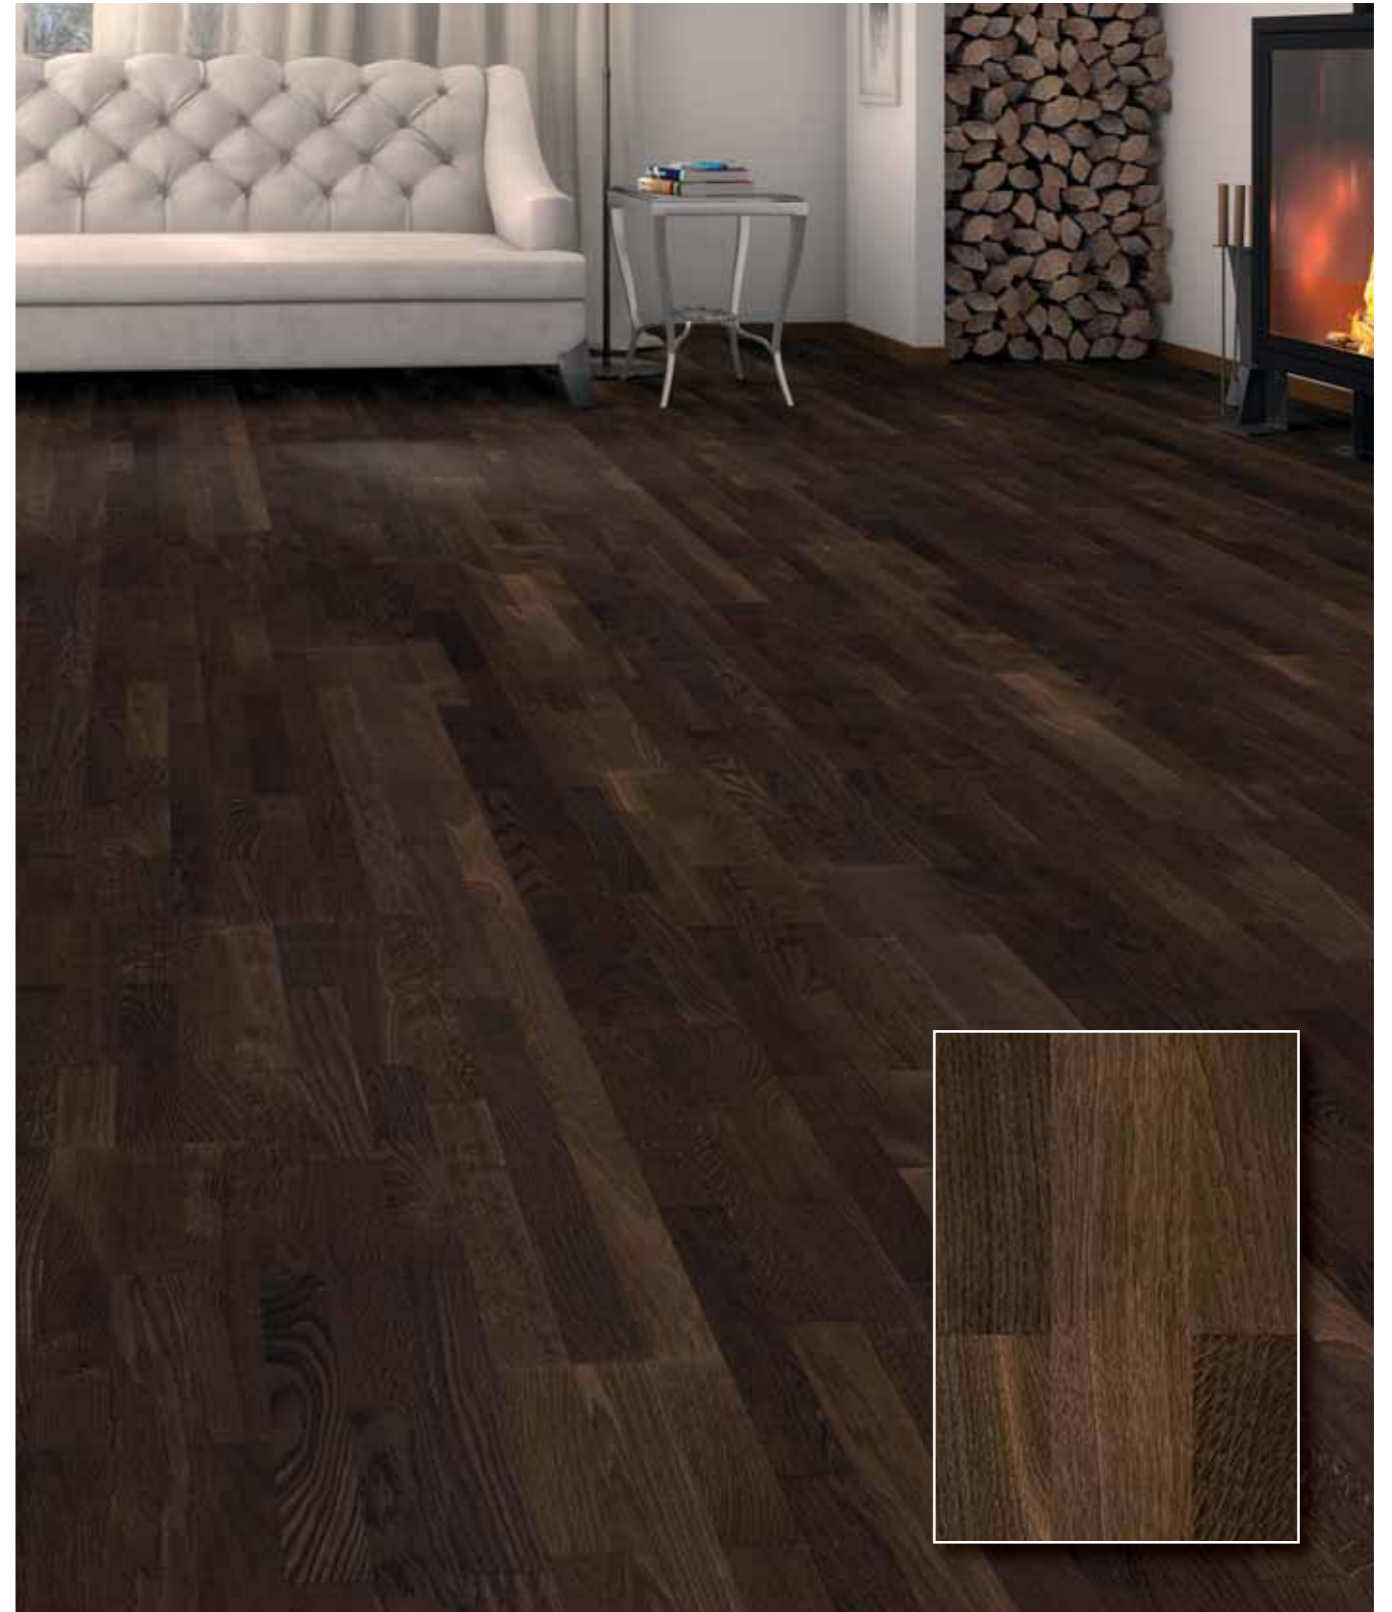

# Das Lagerprogramm der Behrens-Wöhlk-Gruppe...

**Eiche-Mocca, Favorit, 4V relief strukturiert, naturaLin plus**

PK-Seite 14 

**Schwarz-Eiche, Natur, Permadur matt**

PK-Seite 14 

Nussbaum, Natur, Permadur matt