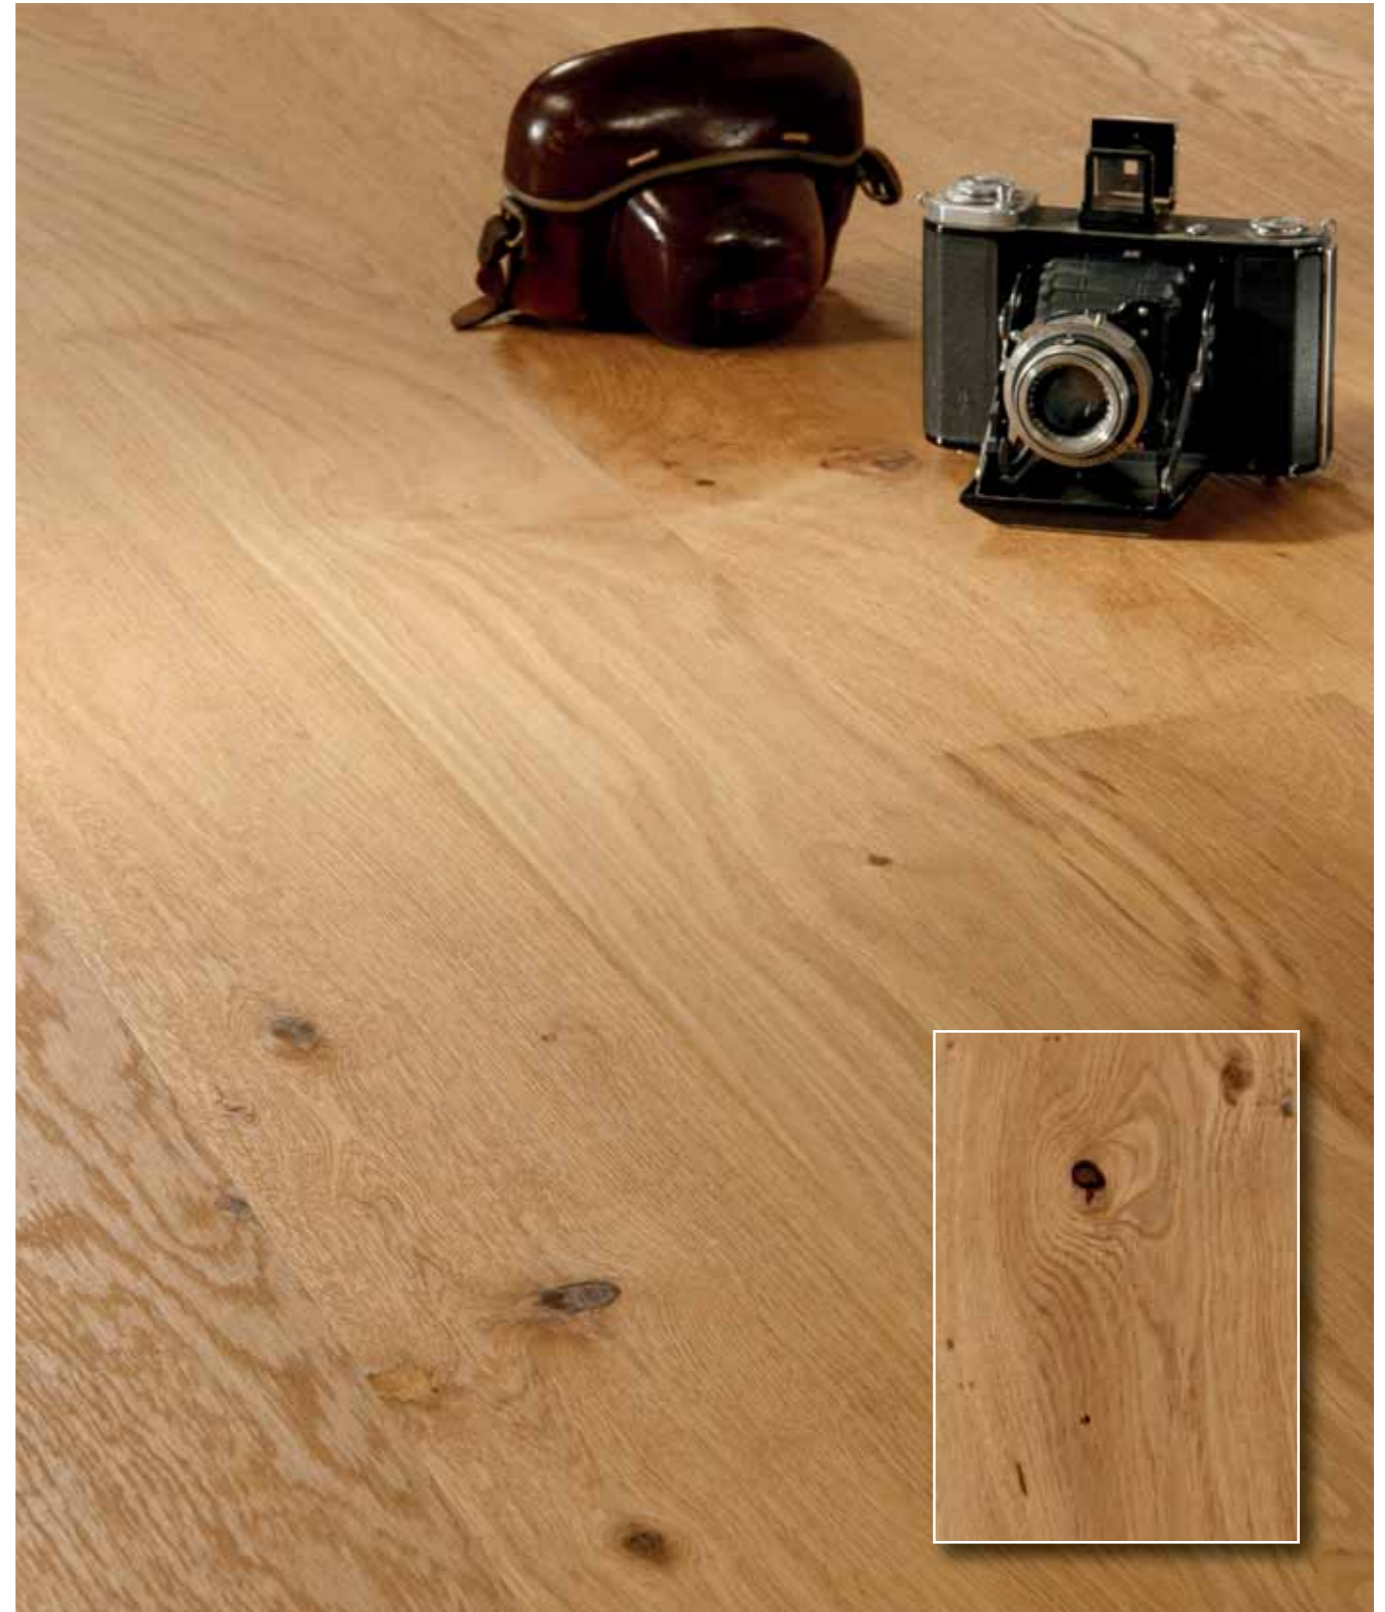

Eiche Starnberg, Country, gebürstet, Naturöl

PK-Seite 12