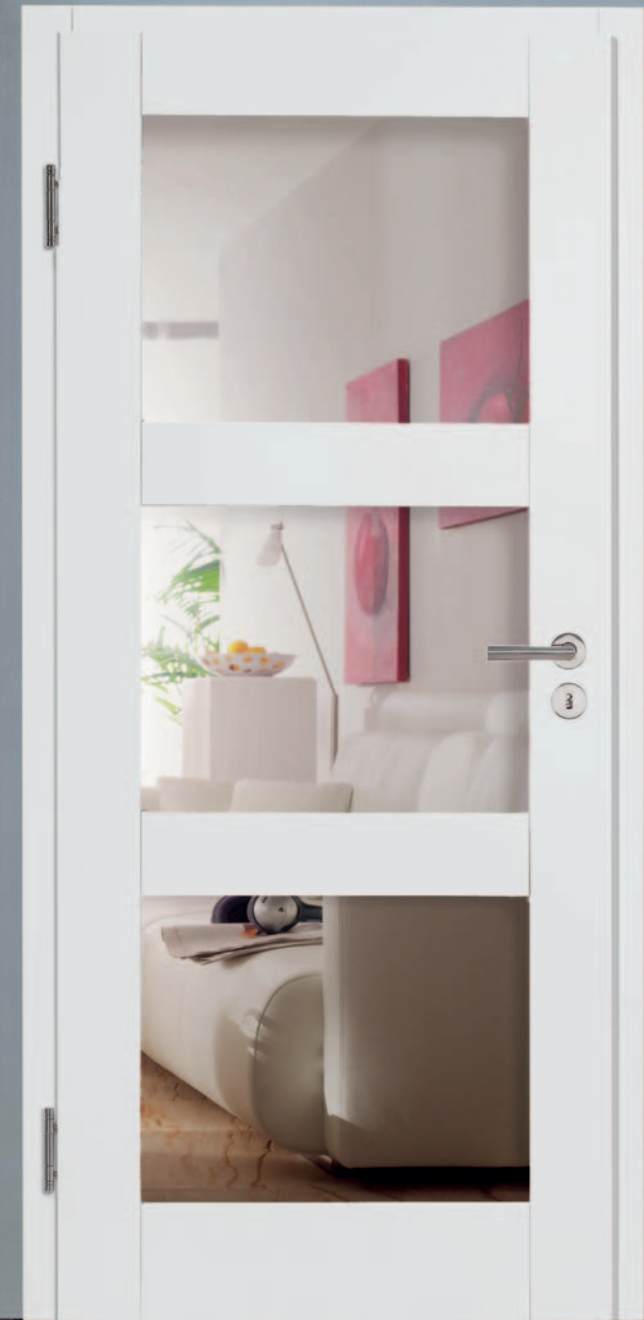

Türdrücker: Carola Chrom poliert

Millieu: Basic Casa 35 LA 3
Verglasung in 8 mm ESG Klarglas,
Zarge PZ-16 (Riegeloptik ohne Gehrung),
Türdrücker Lucia Rosette

Basic-Casa 35

Basic-Casa 35 LA 3
mit 8 mm ESG
Safinato-Verglasung
und klarem Rand